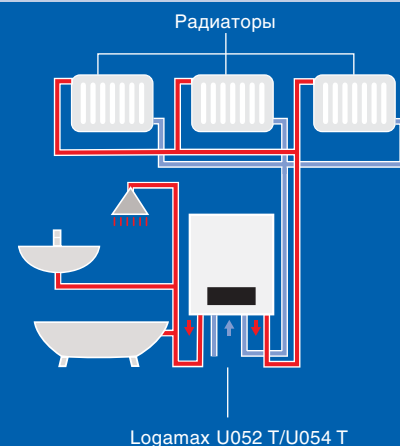

«Встроенный бак в вашем котле – очень нужная вещь, когда Вы нуждаетесь в свободном пространстве. Buderus все предугадал»

Преимущества Logamax U052 T / U054 T:

- Высокое качество Buderus
- Встроенный бак-водонагреватель емкостью 48 л
- For open and balanced flue operation
- Особенно удобен для работы с современной автоматикой Buderus
- Долгий срок службы благодаря новой технологии и высокой операционной надежности
- Номинальная мощность от 24 кВт до 28 кВт
- Высокое удобство ГВС с низкими колебаниями температуры
- Компактные размеры
- Быстрый и легкий монтаж
- Простота расширения солнечными отопительными системами, вторым отопительным контуром, бойлером ГВС и т.п.

Компактный
Сохраняющий пространство монтаж, компактные размеры и привлекательный дизайн

Долгий срок эксплуатации
Благодаря новой технологии медного теплообменника

Готов к изменениям
Гибкий благодаря современной системе управления Buderus

Практичный
Встроенный бак-водонагреватель емкостью 48 литров

Простой
Управляется с помощью поворотных селекторов, с легко понятными обозначениями, снабжен дисплеем

Logamax U052 T

Для различных областей применения Buderus производит котлы Logamax U052 T/U054 T двух модификаций: с естественной тягой (или открытой топкой), и с принудительным удалением продуктов сгорания (или с закрытой топкой).

Logamax	U054-24 T	U054-28 T	U052-24 T	U052-28 T
Номинальная мощность (кВт)	10 - 24	10 - 27,5	10 - 24	10 - 28
КПД при полной нагрузке (60/80) (%)	90,7	91,0	93,2	93,6
КПД при частичной нагрузке (45/55) (%)	88,9	89,2	92,2	92,4
КПД при частичной нагрузке (35/45) (%)	90,8	90,6	93,6	93,8
Температура подающей линии (°C)	45 - 90			
Температура ГВС (°C)	40 - 60 / 70			
Емкость встроенного бака (л)	48			
Расход горячей воды (л/мин)	16,4	18,1	16,4	18,5
Расширительный бак ГВС (л)	2			
Выходной диаметр дымохода (мм)	130		60 / 100 - 80 / 80	
Электрич. потребляемая мощность, макс. (Вт)	100	100	135	135
Высота × Ширина × Глубина (мм)	880 × 600 × 475			
Вес (кг)	75	75	79	79
Вытяжной дымоход	-	-	•	•